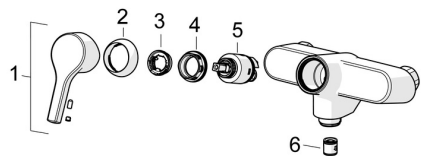

### SP56382203

	Název	Kód
01	Páka Chrom	59914712
02	Krytka, 33x3 mm Chrom	59912504
03	Temperature adjustment limiter	59912325
04	Upevňovací matice, M40x1	1003409V
05	Kartuše, 3.5 Classic	59913075
06	Zpětný ventil	59905714
N.I.	Aerator, M22x1 Chrom <span style="background-color: #cccccc; padding: 2px;">Ukončeno</span>	59914469
N.I.	Výtokové rameno, L=150 Chrom	59914470
N.I.	Výtokové rameno, L=200 Chrom	59914471