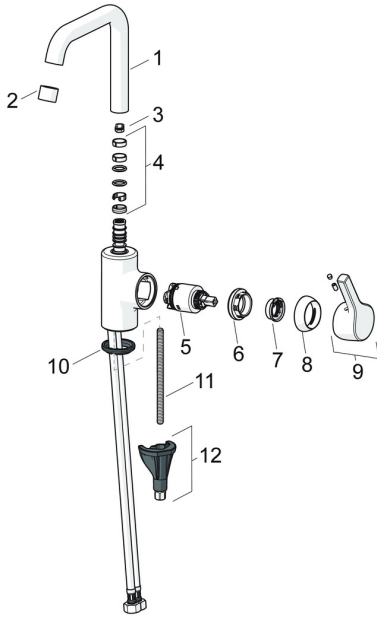

## Reserveonderdelen

### SP56432203

	Naam	Code
01	Uitloop Chroom	59914427
02	Mousseur, M22x1 STD HC PCA, 6 l/min Chroom	59914428
03	Begrenzer, 60° / 0°	59914264
03	Begrenzer, 120° <b>Stopgezet</b>	59914429
04	Dichting uitloop	59914431
05	Binnenwerk, 3.5 Classic	59913075
06	Schroefring, M40x1	1003409V
07	Temperature adjustment limiter	59912325
08	Kap, 33x3 mm Chroom	59912504
09	Hendel Chroom	59914713
10	Wasser	59914591
11	Bevestigingsschroeven, M8x1, L=130	59914474
12	Bevestigingsset	59914475