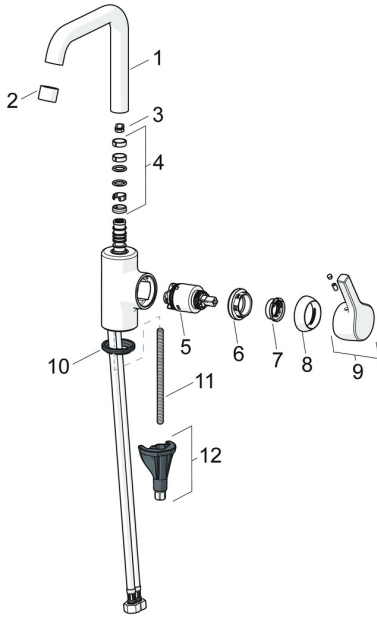

## Ersatzteile

### SP56432203

	Name	Art.-Nr.
01	Auslauf Chrom	59914427
02	Luftsprudler, M22x1 STD HC PCA, 6 l/min Chrom	59914428
03	Begrenzer für Schwenkauslauf, 60° / 0°	59914264
03	Begrenzer für Schwenkauslauf, 120° <span style="background-color: #cccccc;">Ausgelaufen</span>	59914429
04	Auslaufdichtung	59914431
05	Kartusche, 3.5 Classic	59913075
06	Spann-Mutter, M40x1	1003409V
07	Temperatur-Anschlagring	59912325
08	Abdeckkappe, 33x3 mm Chrom	59912504
09	Hebel Chrom	59914713
10	Bodendichtung	59914591
11	Befestigungsschraube, M8x1, L=130	59914474
12	Befestigungssatz	59914475