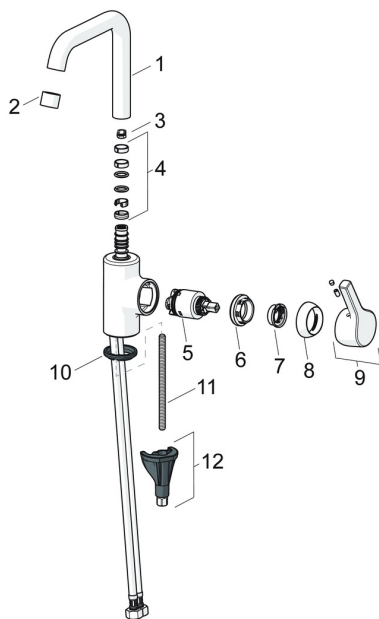

EAN: 4057304012020
static.hansa.com/56372203

Náhradní díly

SP56432203

	Název	Kód
01	Výtokové rameno Chrom	59914427
02	Aerator, M22x1 STD HC PCA, 6 l/min Chrom	59914428
03	Omezovač, 60° / 0°	59914264
03	Omezovač, 120° Ukončeno	59914429
04	Těsnění výtokového ramene	59914431
05	Kartuše, 3.5 Classic	59913075
06	Upevňovací matice, M40x1	1003409V
07	Temperature adjustment limiter	59912325
08	Krytka, 33x3 mm Chrom	59912504
09	Páka Chrom	59914713
10	Těsnění	59914591
11	Upevňovací šroub, M8x1, L=130	59914474
12	Upevňovací set	59914475