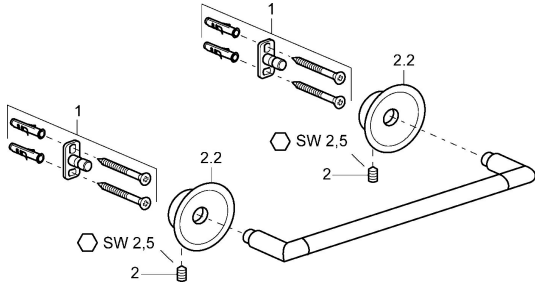

EAN: 4015474068490
static.hansa.com/56340900

Náhradné diely

SP56260900

	Názov	Kód
1	Upevňovací set Ukončené	59912081
2	Skrutka, M5x13, SW2.5 Ukončené	59912558
2.2	Záslepka Chróm Ukončené	59912557