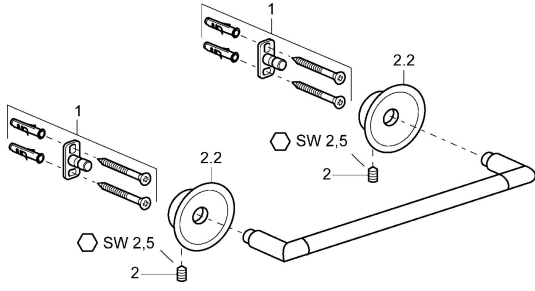

## Reserveonderdelen

### SP56260900

	Naam	Code
1	Bevestigingsset <input type="checkbox"/> Stopgezet	59912081
2	Schroef, M5x13, SW2.5 <input type="checkbox"/> Stopgezet	59912558
2.2	Sierdop Chrom <input type="checkbox"/> Stopgezet	59912557