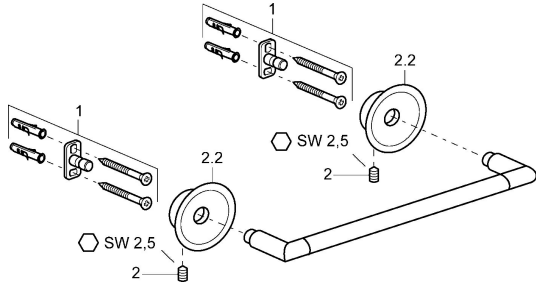

## Parti di ricambio

### SP56260900

	Nome		Codice
1	Set di fissaggio	Fuori produzione	59912081
2	Screw, M5x13, SW2.5	Fuori produzione	59912558
2.2	Tappo Cromo	Fuori produzione	59912557