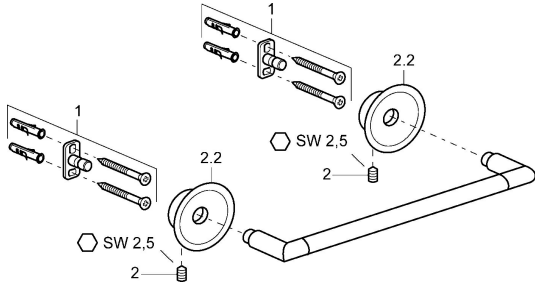

## Pièces de rechange

### SP56260900

	Nom	Code
1	Ensemble de fixation <span>Arrêté</span>	59912081
2	Vis, M5x13, SW2.5 <span>Arrêté</span>	59912558
2.2	Capuchon Chrome <span>Arrêté</span>	59912557