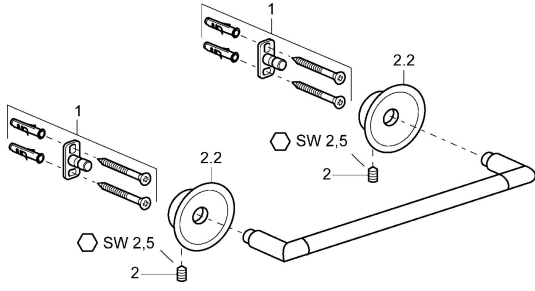

EAN: 4015474068490
static.hansa.com/56340900

Ersatzteile

SP56260900

	Name	Art.-Nr.
1	Befestigungssatz Ausgelaufen	59912081
2	Schraube, M5x13, SW2.5 Ausgelaufen	59912558
2.2	Dekorkappe Chrom Ausgelaufen	59912557