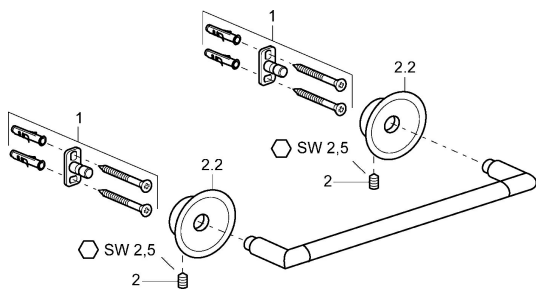

EAN: 4015474068490
static.hansa.com/56340900

Náhradní díly

SP56260900

	Název	Kód
1	Upevňovací set Ukončeno	59912081
2	Šroub, M5x13, SW2.5 Ukončeno	59912558
2.2	Záslepka Chrom Ukončeno	59912557