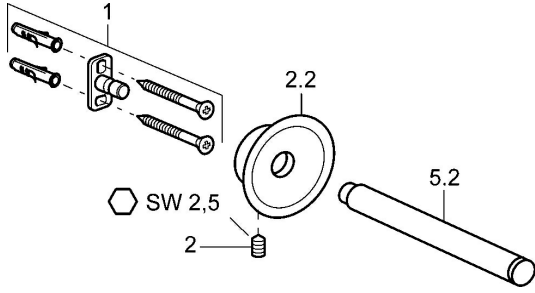

EAN: 4015474067684
static.hansa.com/56330900

Náhradné diely

SP56330900

	Názov	Kód
1	Upevňovací set Ukončené	59912081
2	Skrutka, M5x13, SW2.5 Ukončené	59912558
2.2	Záslepka Chróm Ukončené	59912557