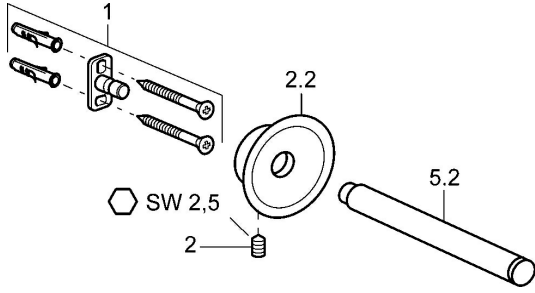

EAN: 4015474067684
static.hansa.com/56330900

Reserveonderdelen

SP56330900

	Naam	Code
1	Bevestigingsset Stopgezet	59912081
2	Schroef, M5x13, SW2.5 Stopgezet	59912558
2.2	Sierdop Chromom Stopgezet	59912557