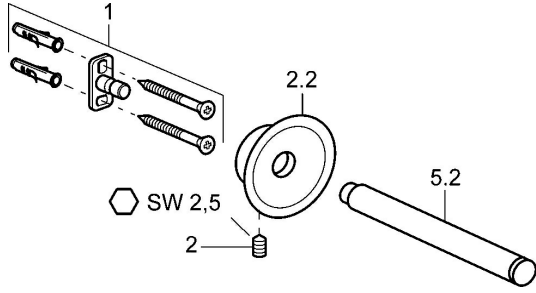

## Pièces de rechange

### SP56330900

	Nom	Code
1	Ensemble de fixation <span>Arrêté</span>	59912081
2	Vis, M5x13, SW2.5 <span>Arrêté</span>	59912558
2.2	Capuchon Chrome <span>Arrêté</span>	59912557