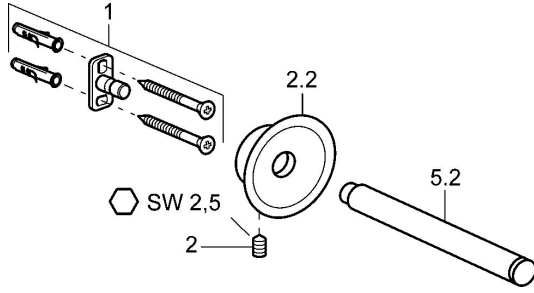

## Ersatzteile

### SP56330900

	Name	Art.-Nr.
1	Befestigungssatz <span>Ausgelaufen</span>	59912081
2	Schraube, M5x13, SW2.5 <span>Ausgelaufen</span>	59912558
2.2	Dekorkappe Chrom <span>Ausgelaufen</span>	59912557