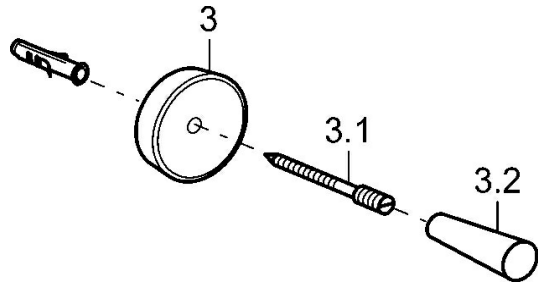

EAN: 4015474067653
static.hansa.com/56320900

Náhradné diely

SP56320900

	Názov	Kód
3.1	Držiak Ukončené	59912084