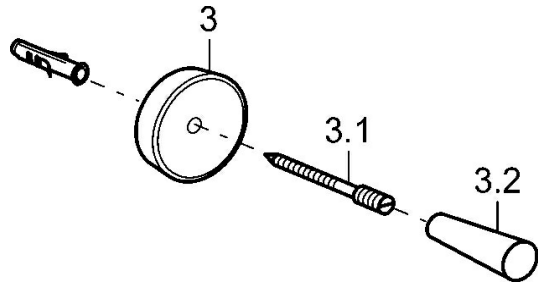

EAN: 4015474067653
static.hansa.com/56320900

Ersatzteile

SP56320900

	Name	Art.-Nr.
3.1	Wandhalter Ausgelaufen	59912084