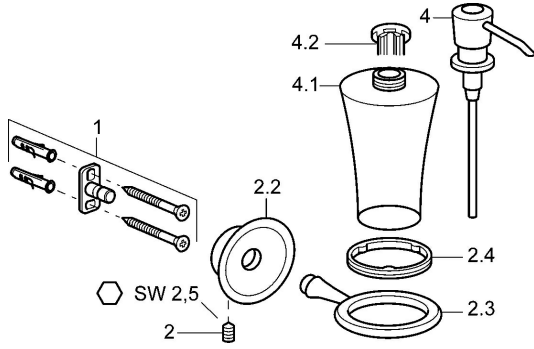

EAN: 4015474067561
static.hansa.com/56300900

Náhradné diely

SP56300900

	Názov	Kód
1	Upevňovací set Ukončené	59912081
2	Skrutka, M5x13, SW2.5 Ukončené	59912558
2.2	Záslepka Chróm Ukončené	59912557
2.3	Držiak Ukončené	59912559
2.4	Krúžok, d 55 mm Ukončené	59912560
4.1	Lotion dispenser Ukončené	59912564
4.2	Dodávka Ukončené	59912563