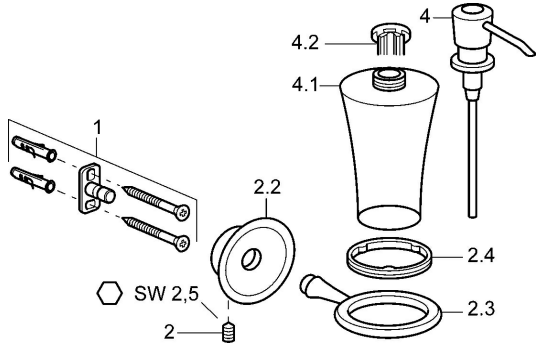

## Reserveonderdelen

### SP56300900

	Naam	Code
1	Bevestigingsset <span>Stopgezet</span>	59912081
2	Schroef, M5x13, SW2.5 <span>Stopgezet</span>	59912558
2.2	Sierdop Chroom <span>Stopgezet</span>	59912557
2.3	Muurhaak <span>Stopgezet</span>	59912559
2.4	Ring, d 55 mm <span>Stopgezet</span>	59912560
4.1	Lotion dispenser <span>Stopgezet</span>	59912564
4.2	Toevoer <span>Stopgezet</span>	59912563