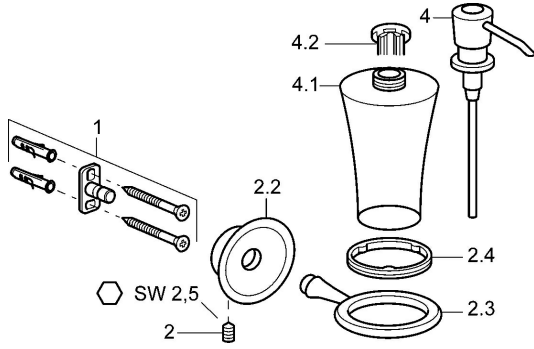

EAN: 4015474067561
static.hansa.com/56300900

Parti di ricambio

SP56300900

	Nome	Codice
1	Set di fissaggio Fuori produzione	59912081
2	Screw, M5x13, SW2.5 Fuori produzione	59912558
2.2	Tappo Cromo Fuori produzione	59912557
2.3	Supporto a muro Fuori produzione	59912559
2.4	Anello, d 55 mm Fuori produzione	59912560
4.1	Dispenser sapone liquido Fuori produzione	59912564
4.2	Fornitura Fuori produzione	59912563