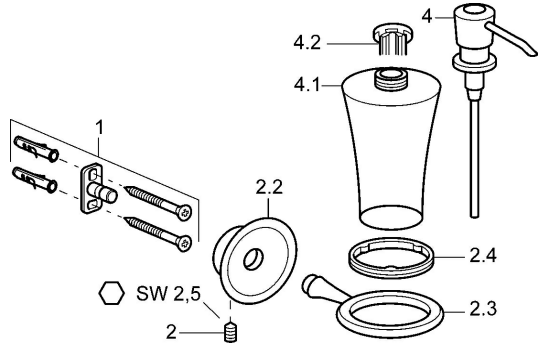

## Pièces de rechange

### SP56300900

	Nom	Code
1	Ensemble de fixation <span>Arrêté</span>	59912081
2	Vis, M5x13, SW2.5 <span>Arrêté</span>	59912558
2.2	Capuchon Chrome <span>Arrêté</span>	59912557
2.3	Support mural <span>Arrêté</span>	59912559
2.4	Anneau, d 55 mm <span>Arrêté</span>	59912560
4.1	distributeur de savon <span>Arrêté</span>	59912564
4.2	Matériel <span>Arrêté</span>	59912563