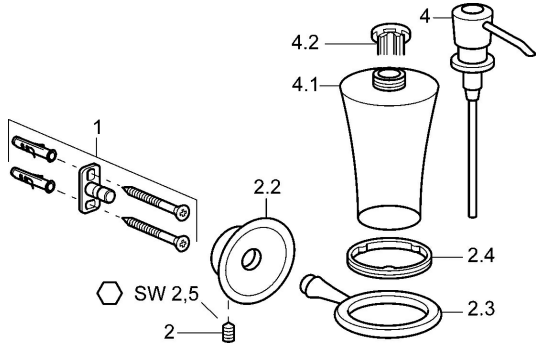

EAN: 4015474067561
static.hansa.com/56300900

Ersatzteile

SP56300900

	Name	Art.-Nr.
1	Befestigungssatz Ausgelaufen	59912081
2	Schraube, M5x13, SW2.5 Ausgelaufen	59912558
2.2	Dekorkappe Chrom Ausgelaufen	59912557
2.3	Wandhalterung Ausgelaufen	59912559
2.4	Ring, d 55 mm Ausgelaufen	59912560
4.1	Lotionspender Ausgelaufen	59912564
4.2	Zubehörteil Ausgelaufen	59912563