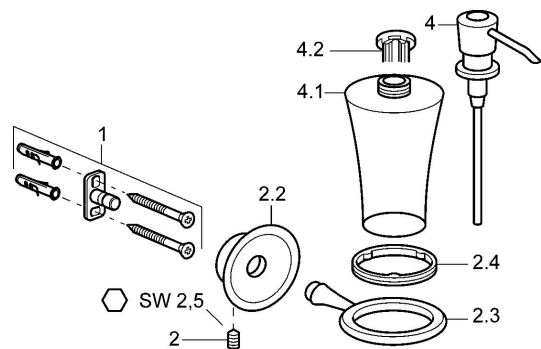

EAN: 4015474067561
static.hansa.com/56300900

Náhradní díly

SP56300900

	Název	Kód
1	Upevňovací set Ukončeno	59912081
2	Šroub, M5x13, SW2.5 Ukončeno	59912558
2.2	Záslepka Chrom Ukončeno	59912557
2.3	Držák Ukončeno	59912559
2.4	Kroužek, d 55 mm Ukončeno	59912560
4.1	Lotion dispenser Ukončeno	59912564
4.2	Dodávka Ukončeno	59912563