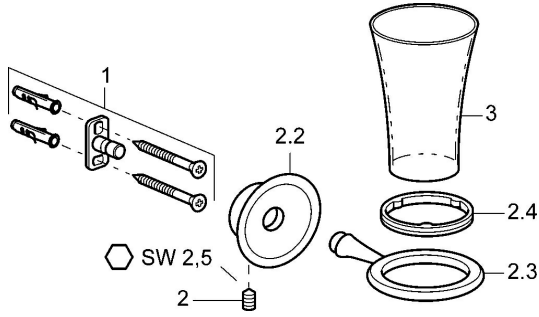

EAN: 4015474067509
static.hansa.com/56290900

Náhradné diely

SP56290900

	Názov	Kód
1	Upevňovací set Ukončené	59912081
2	Skrutka, M5x13, SW2.5 Ukončené	59912558
2.2	Záslepka Chróm Ukončené	59912557
2.3	Držiak Ukončené	59912559
2.4	Krúžok, d 55 mm Ukončené	59912560
3	Glass Ukončené	59912561