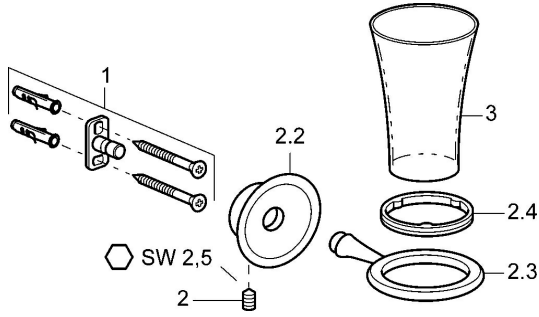

## Reserveonderdelen

### SP56290900

	Naam	Code
1	Bevestigingsset <span>Stopgezet</span>	59912081
2	Schroef, M5x13, SW2.5 <span>Stopgezet</span>	59912558
2.2	Sierdop Chroom <span>Stopgezet</span>	59912557
2.3	Muurhaak <span>Stopgezet</span>	59912559
2.4	Ring, d 55 mm <span>Stopgezet</span>	59912560
3	Glas <span>Stopgezet</span>	59912561