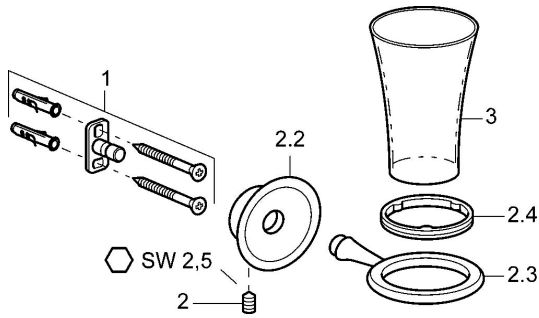

EAN: 4015474067509
static.hansa.com/56290900

Parti di ricambio

SP56290900

	Nome		Codice
1	Set di fissaggio Fuori produzione		59912081
2	Screw, M5x13, SW2.5 Fuori produzione		59912558
2.2	Tappo Cromo Fuori produzione		59912557
2.3	Supporto a muro Fuori produzione		59912559
2.4	Anello, d 55 mm Fuori produzione		59912560
3	Bicchiere Fuori produzione		59912561