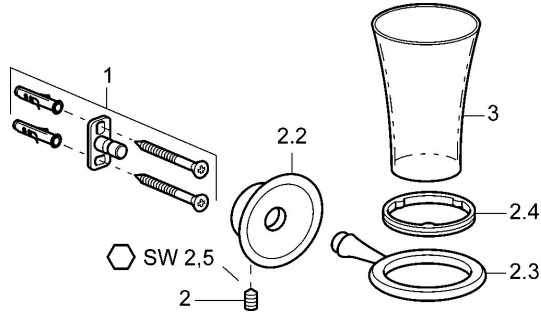

## Ersatzteile

### SP56290900

	Name	Art.-Nr.
1	Befestigungssatz <span style="background-color: #cccccc;">Ausgelaufen</span>	59912081
2	Schraube, M5x13, SW2.5 <span style="background-color: #cccccc;">Ausgelaufen</span>	59912558
2.2	Dekorkappe Chrom <span style="background-color: #cccccc;">Ausgelaufen</span>	59912557
2.3	Wandhalterung <span style="background-color: #cccccc;">Ausgelaufen</span>	59912559
2.4	Ring, d 55 mm <span style="background-color: #cccccc;">Ausgelaufen</span>	59912560
3	Glas <span style="background-color: #cccccc;">Ausgelaufen</span>	59912561