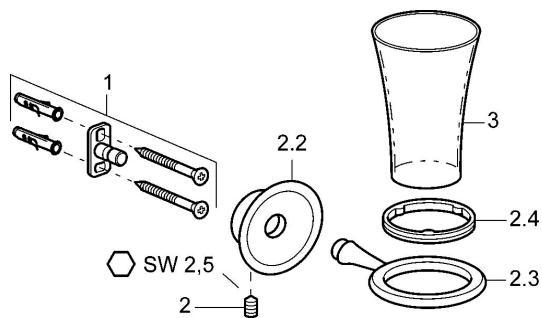

EAN: 4015474067509
static.hansa.com/56290900

Náhradní díly

SP56290900

	Název	Kód
1	Upevňovací set Ukončeno	59912081
2	Šroub, M5x13, SW2.5 Ukončeno	59912558
2.2	Záslepka Chrom Ukončeno	59912557
2.3	Držák Ukončeno	59912559
2.4	Kroužek, d 55 mm Ukončeno	59912560
3	Sklo Ukončeno	59912561