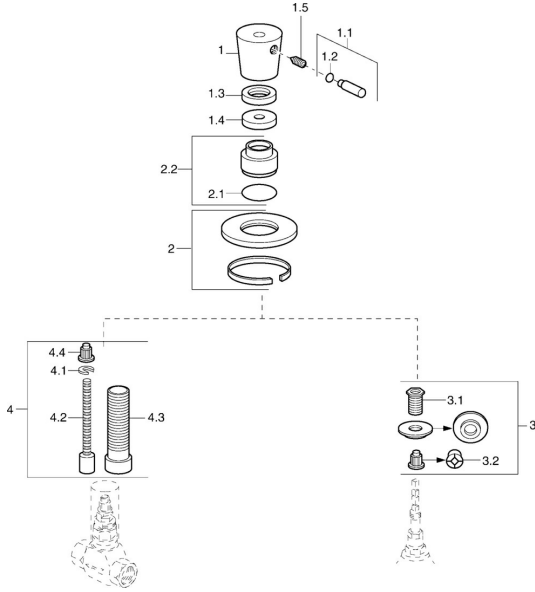

## Náhradné diely

### SP56289131

	Názov	Kód
1	Ovládacia rukoväť Chróm <b>Ukončené</b>	59912537
1.1	Ovládacia rukoväť, M8, 22 mm Chróm	59912132
1.2	O-krúžok, d 6x1	59912136
1.3	Prítláčná matica, d35.5xM24x1	59912023
2	Kryt príruby Chróm <b>Ukončené</b>	59912134
2.1	O-krúžok, 34x2	59912533
2.2	Kryt príruby Chróm <b>Ukončené</b>	59912536
3	Adaptér	59911033
3.1	Závit bradavky, M12x1/M15x1, AF17	59902708
3.2	Adaptér Modrá	59911052
4	Nadstavný segment, 80 mm	59910424
4.1	Krúžok	59910694
4.2	Vnútorňé vreteno	59910379
4.3	Závitové puzdro, M24x1.5	59910100
4.4	Adaptér Biela	59910235