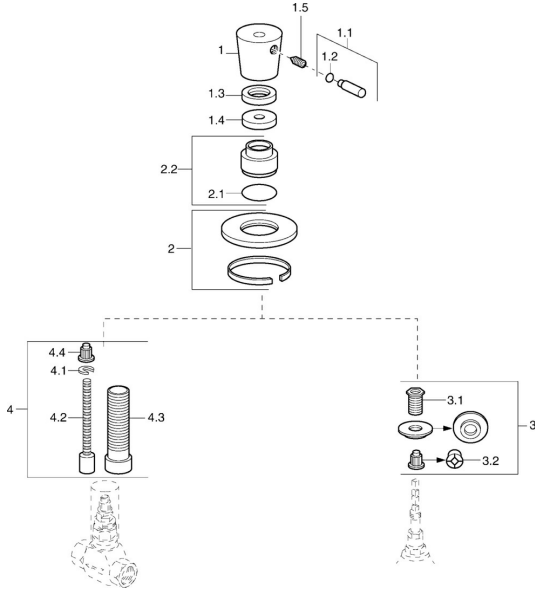

## Reserveonderdelen

### SP56289131

	Naam	Code
1	Hendel Chroom <b>Stopgezet</b>	59912537
1.1	Hendel, M8, 22 mm Chroom	59912132
1.2	O-ring, d 6x1	59912136
1.3	Schroefring, d35.5xM24x1	59912023
2	Afdekplaat Chroom <b>Stopgezet</b>	59912134
2.1	O-ring, 34x2	59912533
2.2	Afdekplaat Chroom <b>Stopgezet</b>	59912536
3	Adapter	59911033
3.1	Schroefdraad tepel, M12x1/M15x1, AF17	59902708
3.2	Adapter Blauw	59911052
4	Inbouwverlengstuk compleet, 80 mm	59910424
4.1	Ring	59910694
4.2	Binnenwerk buis	59910379
4.3	Schroefmof, M24x1.5	59910100
4.4	Adapter Wit	59910235