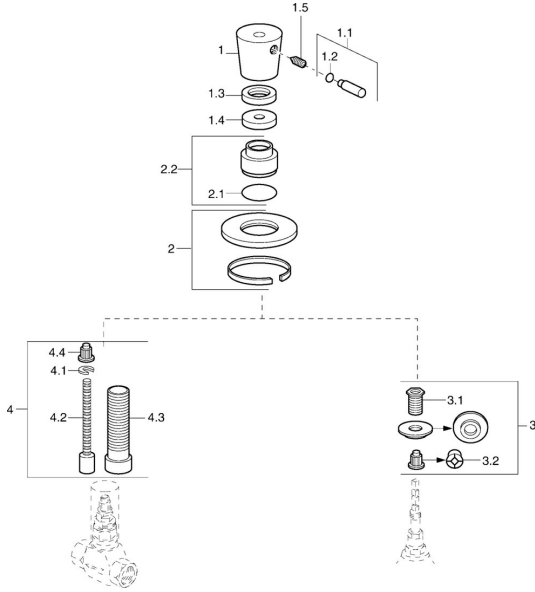

EAN: 4015474065277

static.hansa.com/56289131

Pièces de rechange

SP56289131

	Nom	Code
1	Levier Chrome Arrêté	59912537
1.1	Levier, M8, 22 mm Chrome	59912132
1.2	Joint, d 6x1	59912136
1.3	Écrou de maintien, d35.5xM24x1	59912023
2	Rosaces Chrome Arrêté	59912134
2.1	Joint, 34x2	59912533
2.2	Rosaces Chrome Arrêté	59912536
3	Adaptateur	59911033
3.1	Mamelon de fil, M12x1/M15x1, AF17	59902708
3.2	Adaptateur Bleu	59911052
4	Rallonge pour mitigeur encastrés, 80 mm	59910424
4.1	Anneau	59910694
4.2	Inside spindle	59910379
4.3	Manchon fileté, M24x1.5	59910100
4.4	Adaptateur Blanc	59910235