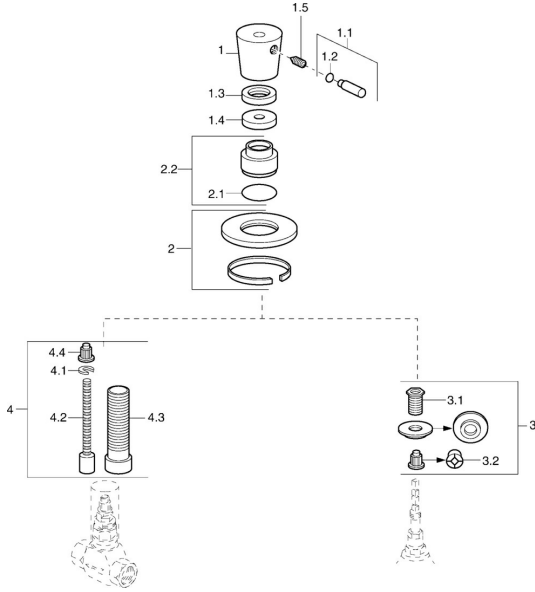

EAN: 4015474065277
static.hansa.com/56289131

Ersatzteile

SP56289131

	Name	Art.-Nr.
1	Hebel Chrom Ausgelaufen	59912537
1.1	Hebel, M8, 22 mm Chrom	59912132
1.2	O-Ring, d 6x1	59912136
1.3	Gegenmutter, d35.5xM24x1	59912023
2	Rosette Chrom Ausgelaufen	59912134
2.1	O-Ring, 34x2	59912533
2.2	Rosette Chrom Ausgelaufen	59912536
3	Adapter	59911033
3.1	Gewindenippel, M12x1/M15x1, AF17	59902708
3.2	Adapter Blau	59911052
4	Verlängerungssatz, 80 mm	59910424
4.1	Ring	59910694
4.2	Spindel kpl. lang	59910379
4.3	Gewindehülse, M24x1.5	59910100
4.4	Adapter Weiss	59910235