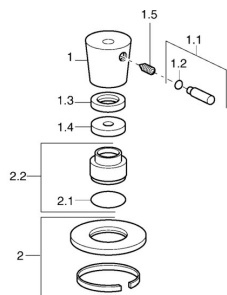

## Náhradní díly

### SP56289131

	Název	Kód
1	Páka Chrom <b>Ukončeno</b>	59912537
1.1	Páka, M8, 22 mm Chrom	59912132
1.2	O-kroužek, d 6x1	59912136
1.3	Upevňovací matice, d35.5xM24x1	59912023
2	Kryt příruby Chrom <b>Ukončeno</b>	59912134
2.1	O-kroužek, 34x2	59912533
2.2	Kryt příruby Chrom <b>Ukončeno</b>	59912536
3	Adaptér	59911033
3.1	Závit bradavky, M12x1/M15x1, AF17	59902708
3.2	Adaptér Modrá	59911052
4	Nástavec-sada, 80 mm	59910424
4.1	Kroužek	59910694
4.2	Vnitřní vřeteno	59910379
4.3	Casquillo roscado, M24x1.5	59910100
4.4	Adaptér Bílá	59910235