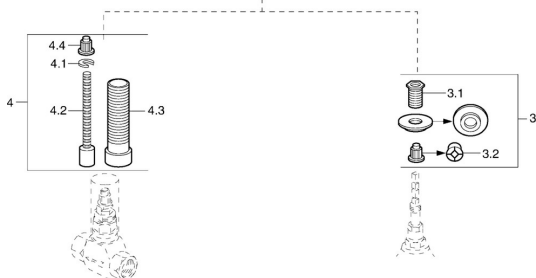

## Náhradní díly

### SP56289131

	Název	Kód
1	Páka Chrom <b>Ukončeno</b>	59912537
1.1	Páka, M8, 22 mm Chrom	59912132
1.2	O-kroužek, d 6x1	59912136
1.3	Upevňovací matice, d35.5xM24x1	59912023
2	Kryt příruby Chrom <b>Ukončeno</b>	59912134
2.1	O-kroužek, 34x2	59912533
2.2	Kryt příruby Chrom <b>Ukončeno</b>	59912536
3	Adaptér	59911033
3.1	Závit bradavky, M12x1/M15x1, AF17	59902708
3.2	Adaptér Modrá	59911052
4	Nástavec-sada, 80 mm	59910424
4.1	Kroužek	59910694
4.2	Vnitřní vřeteno	59910379
4.3	Casquillo roscado, M24x1.5	59910100
4.4	Adaptér Bílá	59910235