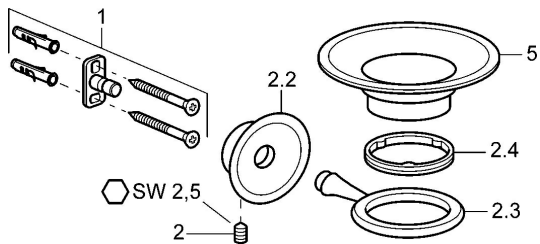

EAN: 4015474067479
static.hansa.com/56270900

Náhradné diely

SP56270900

	Názov	Kód
1	Upevňovací set Ukončené	59912081
2	Skrutka, M5x13, SW2.5 Ukončené	59912558
2.2	Záslepka Chróm Ukončené	59912557
2.3	Držiak Ukončené	59912559
2.4	Krúžok, d 55 mm Ukončené	59912560
5	Mydlovnička Ukončené	59912562