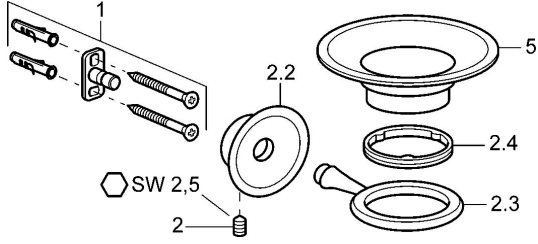

## Reserveonderdelen

### SP56270900

	Naam	Code
1	Bevestigingsset <span>Stopgezet</span>	59912081
2	Schroef, M5x13, SW2.5 <span>Stopgezet</span>	59912558
2.2	Sierdop Chroom <span>Stopgezet</span>	59912557
2.3	Muurhaak <span>Stopgezet</span>	59912559
2.4	Ring, d 55 mm <span>Stopgezet</span>	59912560
5	Zeepschaal <span>Stopgezet</span>	59912562