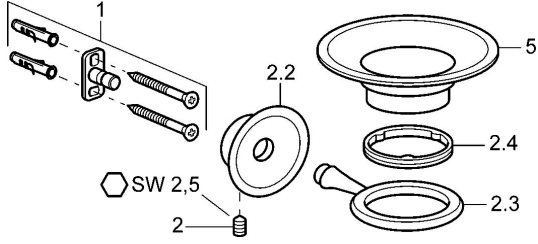

EAN: 4015474067479
static.hansa.com/56270900

Parti di ricambio

SP56270900

	Nome	Codice
1	Set di fissaggio Fuori produzione	59912081
2	Screw, M5x13, SW2.5 Fuori produzione	59912558
2.2	Tappo Cromo Fuori produzione	59912557
2.3	Supporto a muro Fuori produzione	59912559
2.4	Anello, d 55 mm Fuori produzione	59912560
5	Portasapone Fuori produzione	59912562