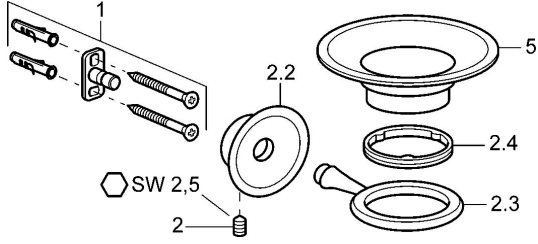

EAN: 4015474067479
static.hansa.com/56270900

Pièces de rechange

SP56270900

| | Nom | Code |
|-----|--|----------|
| 1 | Ensemble de fixation Arrêté | 59912081 |
| 2 | Vis, M5x13, SW2.5 Arrêté | 59912558 |
| 2.2 | Capuchon Chrome Arrêté | 59912557 |
| 2.3 | Support mural Arrêté | 59912559 |
| 2.4 | Anneau, d 55 mm Arrêté | 59912560 |
| 5 | Porte-savon Arrêté | 59912562 |