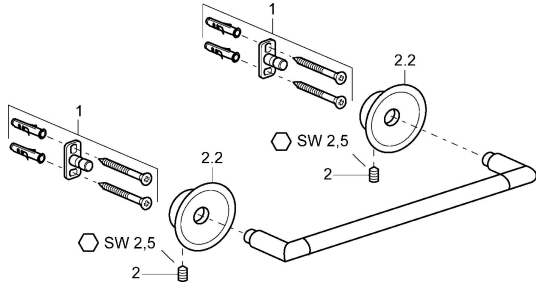

EAN: 4015474067462
static.hansa.com/56260900

Náhradné diely

SP56260900

	Názov	Kód
1	Upevňovací set Ukončené	59912081
2	Skrutka, M5x13, SW2.5 Ukončené	59912558
2.2	Záslepka Chróm Ukončené	59912557