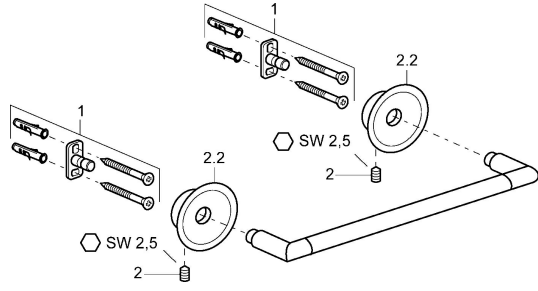

## Reserveonderdelen

### SP56260900

|     | Naam   | Code     |
|-----|--|----------|
| 1   | Bevestigingsset <input type="checkbox"/> Stopgezet       | 59912081 |
| 2   | Schroef, M5x13, SW2.5 <input type="checkbox"/> Stopgezet | 59912558 |
| 2.2 | Sierdop Chrom <input type="checkbox"/> Stopgezet         | 59912557 |