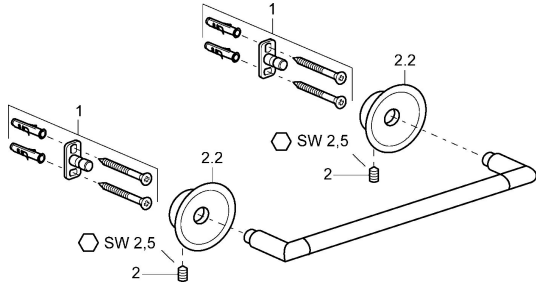

## Parti di ricambio

### SP56260900

	Nome		Codice
1	Set di fissaggio <b>Fuori produzione</b>		59912081
2	Screw, M5x13, SW2.5 <b>Fuori produzione</b>		59912558
2.2	Tappo Cromo <b>Fuori produzione</b>		59912557