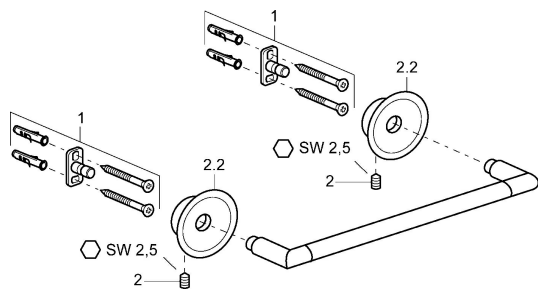

EAN: 4015474067462
static.hansa.com/56260900

Pièces de rechange

SP56260900

	Nom	Code
1	Ensemble de fixation Arrêté	59912081
2	Vis, M5x13, SW2.5 Arrêté	59912558
2.2	Capuchon Chrome Arrêté	59912557