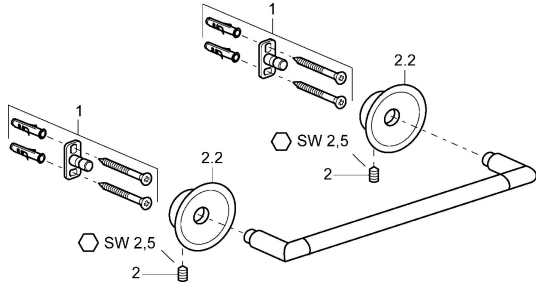

## Ersatzteile

### SP56260900

	Name	Art.-Nr.
1	Befestigungssatz <span>Ausgelaufen</span>	59912081
2	Schraube, M5x13, SW2.5 <span>Ausgelaufen</span>	59912558
2.2	Dekorkappe Chrom <span>Ausgelaufen</span>	59912557