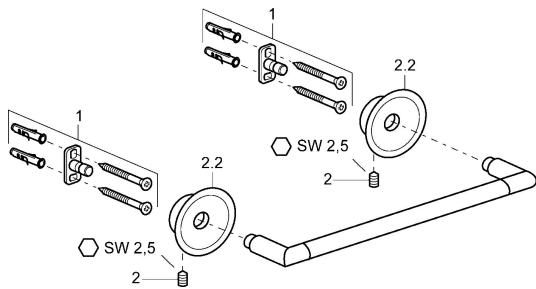

## Náhradní díly

### SP56260900

	Název	Kód
1	Upevňovací set <span>Ukončeno</span>	59912081
2	Šroub, M5x13, SW2.5 <span>Ukončeno</span>	59912558
2.2	Záslepka Chrom <span>Ukončeno</span>	59912557