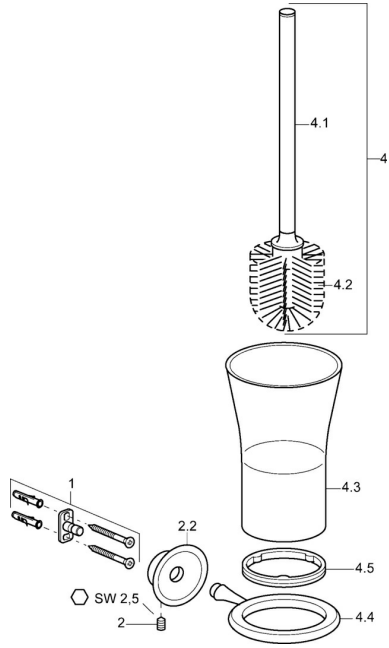

EAN: 4015474067455
static.hansa.com/56250900

Náhradné diely

SP56250900

	Názov	Kód
1	Upevňovací set Ukončené	59912081
2	Skrutka, M5x13, SW2.5 Ukončené	59912558
2.2	Záslepka Chróm Ukončené	59912557
4	Toilet brush Chróm Ukončené	59912076
4.2	, M 12	59911637
4.3	Ukončené	59912565
4.4	Držiak , L=85 Ukončené	59912566
4.5	Krúžok, d 85 mm Ukončené	59912567