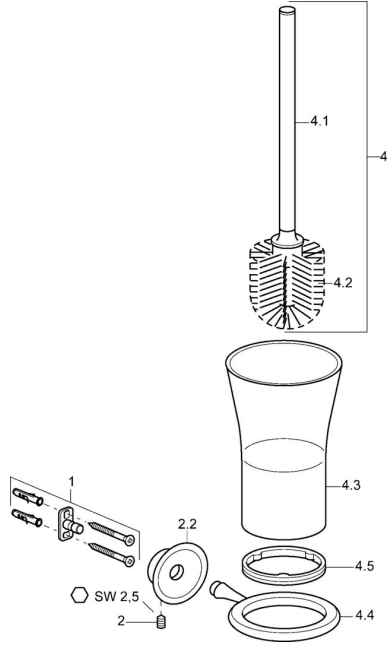

EAN: 4015474067455
static.hansa.com/56250900

Reserveonderdelen

SP56250900

	Naam	Code
1	Bevestigingsset Stopgezet	59912081
2	Schroef, M5x13, SW2.5 Stopgezet	59912558
2.2	Sierdop Chroom Stopgezet	59912557
4	Toilet brush Chroom Stopgezet	59912076
4.2	Borstel, M 12	59911637
4.3	Glas Stopgezet	59912565
4.4	Muurhaak, L=85 Stopgezet	59912566
4.5	Ring, d 85 mm Stopgezet	59912567