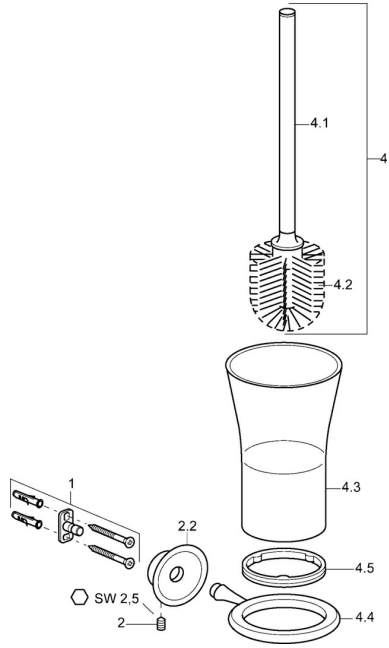

EAN: 4015474067455
static.hansa.com/56250900

Parti di ricambio

SP56250900

	Nome	Codice
1	Set di fissaggio Fuori produzione	59912081
2	Screw, M5x13, SW2.5 Fuori produzione	59912558
2.2	Tappo Cromo Fuori produzione	59912557
4	Toilet brush Cromo Fuori produzione	59912076
4.2	Spazzolino, M 12	59911637
4.3	Bicchiera Fuori produzione	59912565
4.4	Supporto a muro, L=85 Fuori produzione	59912566
4.5	Anello, d 85 mm Fuori produzione	59912567