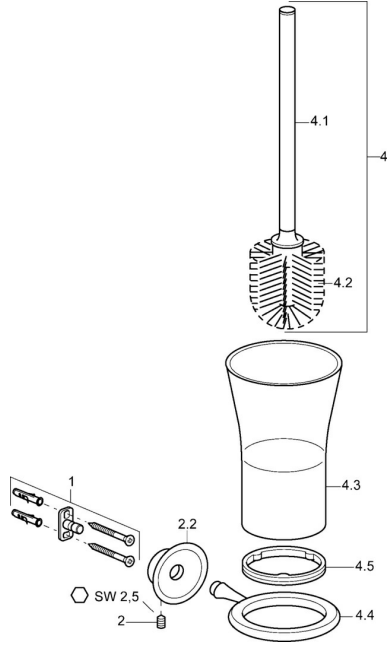

EAN: 4015474067455
static.hansa.com/56250900

Ersatzteile

SP56250900

	Name	Art.-Nr.
1	Befestigungssatz Ausgelaufen	59912081
2	Schraube, M5x13, SW2.5 Ausgelaufen	59912558
2.2	Dekorkappe Chrom Ausgelaufen	59912557
4	Toilet brush Chrom Ausgelaufen	59912076
4.2	Bürste, M 12	59911637
4.3	Glas Ausgelaufen	59912565
4.4	Wandhalter, L=85 Ausgelaufen	59912566
4.5	Ring, d 85 mm Ausgelaufen	59912567