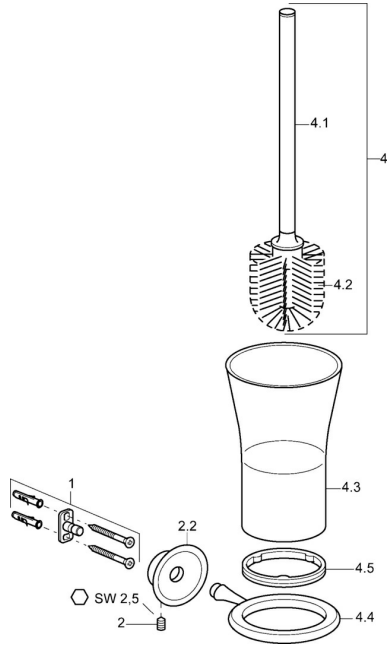

EAN: 4015474067455
static.hansa.com/56250900

Náhradní díly

SP56250900

	Název	Kód
1	Upevňovací set Ukončeno	59912081
2	Šroub, M5x13, SW2.5 Ukončeno	59912558
2.2	Záslepka Chrom Ukončeno	59912557
4	Toilet brush Chrom Ukončeno	59912076
4.2	Štětka, M 12	59911637
4.3	Sklo Ukončeno	59912565
4.4	Držák, L=85 Ukončeno	59912566
4.5	Kroužek, d 85 mm Ukončeno	59912567