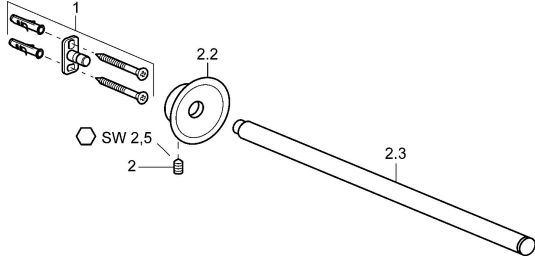

EAN: 4015474067431
static.hansa.com/56230900

Náhradné diely

SP56230900

| | Názov | Kód |
|-----|---------------------------------------|----------|
| 1 | Upevňovací set Ukončené | 59912081 |
| 2 | Skrutka, M5x13, SW2.5 Ukončené | 59912558 |
| 2.2 | Záslepka Chróm Ukončené | 59912557 |