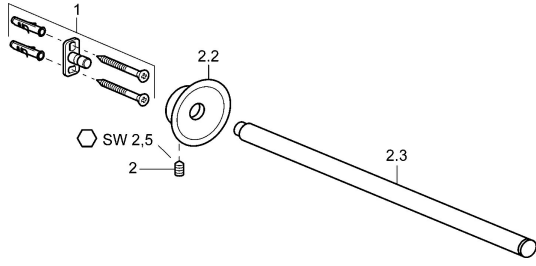

EAN: 4015474067431
static.hansa.com/56230900

Reserveonderdelen

SP56230900

	Naam	Code
1	Bevestigingsset Stopgezet	59912081
2	Schroef, M5x13, SW2.5 Stopgezet	59912558
2.2	Sierdop Chrom Stopgezet	59912557