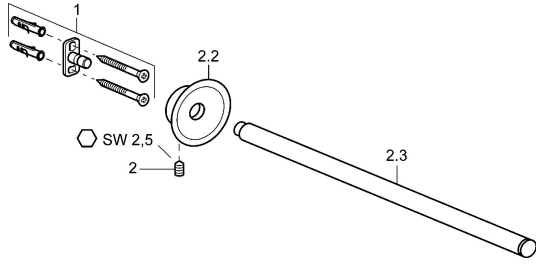

EAN: 4015474067431
static.hansa.com/56230900

Parti di ricambio

SP56230900

	Nome		Codice
1	Set di fissaggio Fuori produzione		59912081
2	Screw, M5x13, SW2.5 Fuori produzione		59912558
2.2	Tappo Cromo Fuori produzione		59912557